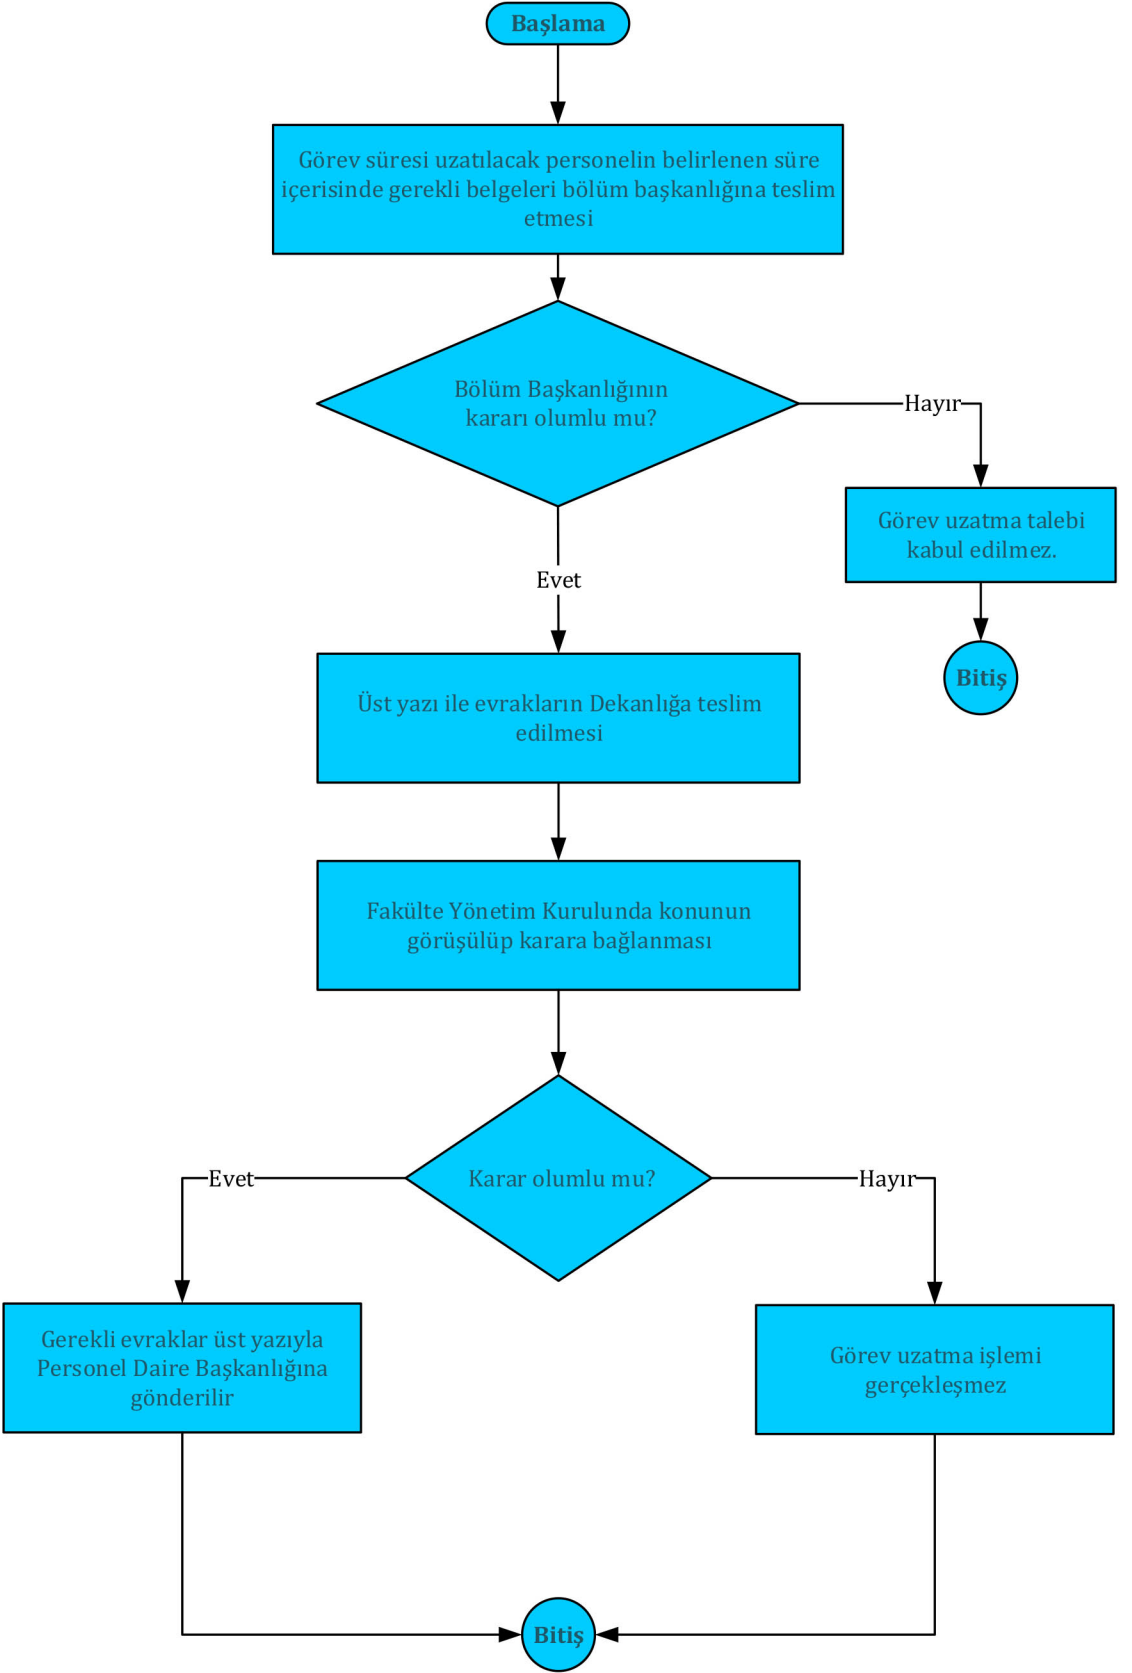

# GÖREV SÜRESİ UZATMA İŞ AKIŞI

Birimi EĞİTİM FAKÜLTESİ

Toplam Süre

Hazırlayan  
Birim Kalite Komisyonu

Kontrol Eden  
Birim Yöneticisi

Onaylayan  
Kalite Koordinatörlüğü